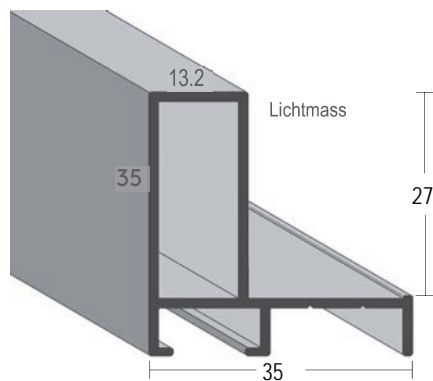

CLARK BAGUETTES ALU

CLARK BAGUETTES ALU

Série 421-

No article	Designation	env. largeur *mm	UE/BOX env. mètre	Prix box CHF/mètre	Baguettes CHF/mètre	No tarif
421 010 123	Brossé argent mat	6,5	150	6.60	7.30	170
421 010 143	Brossé aux croix argent	6,5	150	6.80	7.60	180
421 011 123	Brossé champagne mat	6,5	150	6.90	7.70	180
421 011 143	Brossé aux croix champagne	6,5	150	8.00	8.90	190
421 012 123	Brossé or mat	6,5	150	7.20	8.00	180
421 012 143	Brossé aux croix or	6,5	150	8.00	8.90	190
421 013 123	Brossé noir mat	6,5	150	7.20	8.00	180
421 013 143	Noir brossé aux croix	6,5	150	8.00	8.90	190
99804	Set d'échantillon Serie 421					

Série 422-

No article	Designation	env. largeur *mm	UE/BOX env. mètre	Prix box CHF/mètre	Baguettes CHF/mètre	No tarif
422 010 123	Brossé argent mat	8	72	9.20	10.20	1100
422 011 123	Brossé champagne mat	8	72	10.30	11.40	1110
422 012 123	Brossé or mat	8	72	10.30	11.40	1110
422 013 123	Brossé noir mat	8	72	10.30	11.40	1110
99805	Set d'échantillon Serie 422					

Série 427-

No article	Designation	env. largeur *mm	UE/BOX env. mètre	Prix box CHF/mètre	Baguettes CHF/mètre	No tarif
427 010 123	Brossé argent mat	14,9	72	10.00	11.10	1110
427 011 123	Brossé champagne mat	14,9	72	11.40	12.70	1130
427 012 123	Brossé or mat	14,9	72	11.40	12.70	1130
427 013 123	Brossé noir mat	14,9	72	11.40	12.70	1130
99806	Set d'échantillon Serie 427					

Série 428-

No article	Designation	env. largeur *mm	UE/BOX env. mètre	Prix box CHF/mètre	Baguettes CHF/mètre	No tarif
428 010 173	Argent brossé	13,2	18	16.10	17.90	1180
428 011 173	Champagne brossé	13,2	18	16.50	18.30	1180
428 012 173	Or brossé	13,2	18	16.50	18.30	1180
428 013 173	Noir brossé	13,2	18	16.50	18.30	1180
428 018 363	Chêne plaqué	13,2	18	23.40	26.00	1260
428 019 363	Wenge plaque	13,2	18	23.40	26.00	1260
428 020 363	Noyer plaque	13,2	18	23.40	26.00	1260
428 021 363	Acajou plaqué	13,2	18	23.40	26.00	1260
99807	Set d'échantillon Serie 428					