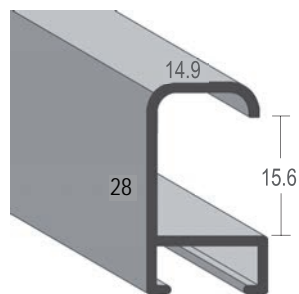

Série 427-

No article	Designation	env. largeur *mm	UE/BOX env. mètre	Prix box CHF/mètre	Baguettes CHF/mètre	No tarif
427 010 123	Brossé argent mat	14,9	72	10.00	11.10	1110
427 011 123	Brossé champagne mat	14,9	72	11.40	12.70	1130
427 012 123	Brossé or mat	14,9	72	11.40	12.70	1130
427 013 123	Brossé noir mat	14,9	72	11.40	12.70	1130
99806	Set d'échantillon Serie 427