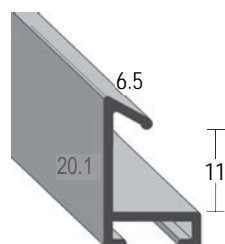

CLARK BAGUETTES ALU

Série 421-