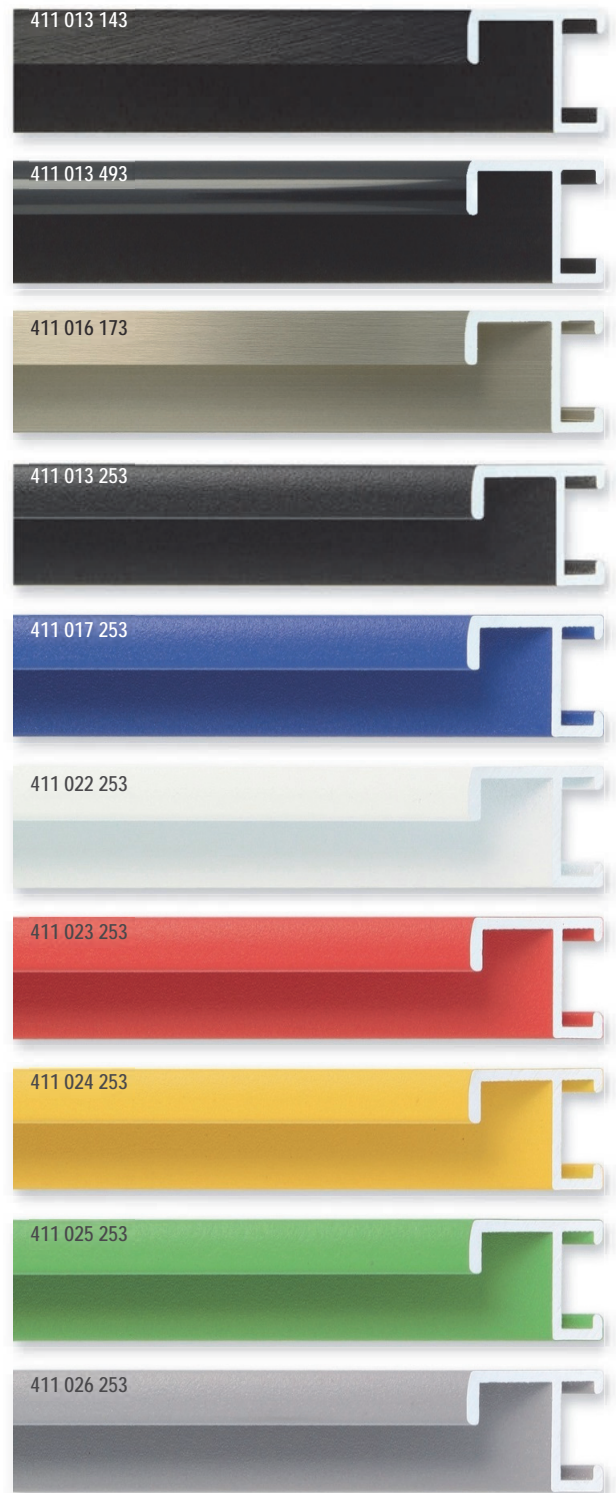

CLARK BAGUETTES ALU