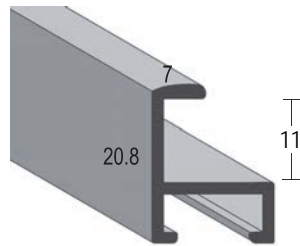

Série 411-

No article	Designation	env. largeur *mm	UE/BOX env. mètre	Prix box CHF/mètre	Baguettes CHF/mètre	No tarif
411 010 113	ECO argent mat	7	120	5.10	5.70	160
411 010 123	Brossé argent mat	7	120	6.60	7.30	170
411 010 143	Brossé aux croix argent	7	120	7.70	8.60	190
411 010 493	Brossé argent poli	7	120	8.30	9.20	190
411 011 123	Brossé champagne mat	7	120	8.10	9.00	190
411 011 143	Brossé aux croix champagne	7	120	9.20	10.20	1100
411 011 493	Champagne brossé poli	7	120	8.80	9.80	1100
411 012 123	Brossé or mat	7	120	8.10	9.00	190
411 012 143	Brossé aux croix or	7	120	9.20	10.20	1100
411 012 493	Brossé or poli	7	120	8.80	9.80	1100
411 013 113	ECO noir mat	7	120	6.30	7.00	170
411 013 123	Brossé noir mat	7	120	7.90	8.80	190
411 013 143	Noir brossé aux croix	7	120	9.20	10.20	1100
411 013 493	Brossé noir poli	7	120	8.80	9.80	1100
411 013 253	Poudre revêtue noir	7	120	7.30	8.10	180
411 016 173	Brossé bronze	7	120	10.20	11.30	1110
411 017 253	Poudre revêtue bleu	7	120	7.50	8.30	180
411 022 253	Poudre revêtue blanc	7	120	7.30	8.10	180
411 023 253	Poudre revêtue rouge	7	120	7.50	8.30	180
411 024 253	Poudre revêtue jaune	7	120	7.50	8.30	180
411 025 253	Poudre revêtue vert	7	120	7.50	8.30	180
411 026 253	Poudre revêtue gris	7	120	7.50	8.30	180
99802	Set d'échantillon Serie 411