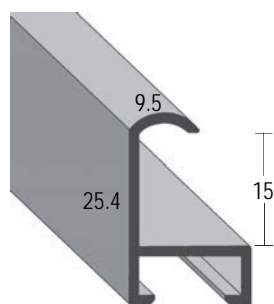

Série 415-

No article	Designation	env. largeur mm	UE/BOX env. mètre	Prix box CHF/mètre	Baguettes CHF/mètre	No tarif
415 010 113	ECO argent mat	9,5	96	6.10	6.80	170
415 010 123	Brossé argent mat	9,5	96	7.40	8.20	190
415 010 493	Brossé argent poli	9,5	96	9.70	10.80	1110
415 011 123	Brossé champagne mat	9,5	96	9.90	11.00	1110
415 011 493	Champagne brossé poli	9,5	96	10.60	11.80	1120
415 012 123	Brossé or mat	9,5	96	9.90	11.00	1110
415 012 493	Brossé or poli	9,5	96	10.60	11.80	1120
415 013 113	ECO noir mat	9,5	96	6.90	7.70	180
415 013 123	Brossé noir mat	9,5	96	8.50	9.40	1100
415 013 493	Brossé noir poli	9,5	96	10.60	11.80	1120
415 013 253	Poudre revêtue noir	9,5	96	7.50	8.30	190
415 016 173	Brossé bronze	9,5	96	10.00	11.10	1120
415 017 253	Poudre revêtue bleu	9,5	96	7.70	8.60	190
415 022 253	Poudre revêtue blanc	9,5	96	7.50	8.30	190
415 023 253	Poudre revêtue rouge	9,5	96	7.70	8.60	190
415 024 253	Poudre revêtue jaune	9,5	96	7.70	8.60	190
415 025 253	Poudre revêtue vert	9,5	96	7.70	8.60	190
415 026 253	Poudre revêtue gris	9,5	96	7.70	8.60	190
415 027 253	Laqué blanc RAL 9003	9,5	96	7.30	8.10	190
415 018 363	Chêne plaqué	9,5	96	13.10	14.60	1150
415 019 363	Wenge plaqué	9,5	96	13.10	14.60	1150
415 020 363	Noyer plaqué	9,5	96	13.10	14.60	1150
415 021 363	Acajou plaqué	9,5	96	13.10	14.60	1150
99803	Set d'échantillon Serie 415