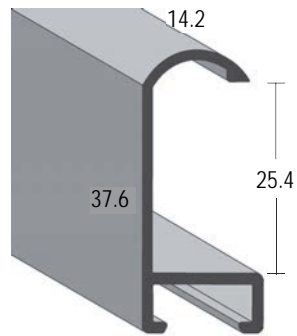

Série 471-

No article	Designation	env. largeur *mm	UE/BOX env. mètre	Prix box CHF/mètre	Baguettes CHF/mètre	No tarif
471 010 123	Brossé argent mat	14,2	60	9.90	11.00	1110
471 011 123	Brossé champagne mat	14,2	60	11.30	12.50	1130
471 012 123	Brossé or mat	14,2	60	11.30	12.50	1130
471 013 123	Brossé noir mat	14,2	60	11.30	12.50	1130
471 018 363	Chêne plaqué	14,2	60	16.10	17.90	1180
471 019 363	Wenge plaqué	14,2	60	16.10	17.90	1180
471 020 363	Noyer plaqué	14,2	60	16.10	17.90	1180
471 021 363	Acajou plaqué	14,2	60	16.10	17.90	1180
99812	Set d'échantillon Serie 471