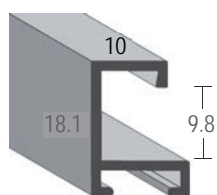

Série 469-

No article	Designation	env. largeur *mm	UE/BOX env. mètre	Prix box CHF/mètre	Baguettes CHF/mètre	No tarif
469 010 183	Brossé argent mat	30	42	11.70	13.00	1130
469 011 183	Brossé champagne mat	30	42	13.10	14.60	1150
469 012 183	Brossé or mat	30	42	13.10	14.60	1150
469 013 183	Brossé noir mat	30	42	13.10	14.60	1150
99811	Set d'échantillon Serie 469					

Série 471-

No article	Designation	env. largeur *mm	UE/BOX env. mètre	Prix box CHF/mètre	Baguettes CHF/mètre	No tarif
471 010 123	Brossé argent mat	14,2	60	9.90	11.00	1110
471 011 123	Brossé champagne mat	14,2	60	11.30	12.50	1130
471 012 123	Brossé or mat	14,2	60	11.30	12.50	1130
471 013 123	Brossé noir mat	14,2	60	11.30	12.50	1130
471 018 363	Chêne plaqué	14,2	60	16.10	17.90	1180
471 019 363	Wenge plaqué	14,2	60	16.10	17.90	1180
471 020 363	Noyer plaqué	14,2	60	16.10	17.90	1180
471 021 363	Acajou plaqué	14,2	60	16.10	17.90	1180
99812	Set d'échantillon Serie 471					