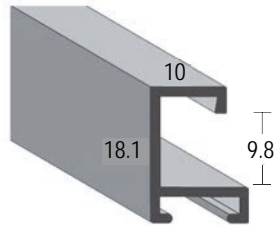

Série 403-

No article	Designation	env. largeur *mm	UE/BOX env. mètre	Prix box CHF/mètre	Baguettes CHF/mètre	No tarif
403 010 123	Brossé argent mat	10	150	7.00	7.80	180
403 010 143	Brossé aux croix argent	10	150	7.70	8.50	190
403 011 123	Brossé champagne mat	10	150	7.70	8.50	190
403 011 143	Brossé aux croix champagne	10	150	7.70	8.50	190
403 012 123	Brossé or mat	10	150	7.30	8.10	180
403 012 143	Brossé aux croix or	10	150	8.30	9.20	190
403 013 123	Brossé noir mat	10	150	8.30	9.20	190
403 013 143	Noir brossé aux croix	10	150	8.30	9.20	190
99800	Set d'échantillon Serie 403					

403 010 123

403 012 123

403 010 143

403 012 143

403 011 123

403 013 123

403 011 143

403 013 143