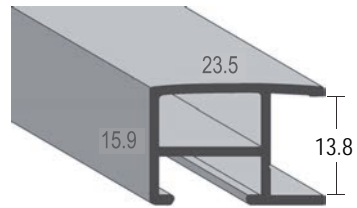

Série 462-

No article	Designation	env. largeur *mm	UE/BOX env. mètre	Prix box CHF/mètre	Baguettes CHF/mètre	No tarif
462 010 143	Brossé aux croix argent	23,5	60	11.10	12.30	1120
462 011 143	Brossé aux croix champagne	23,5	60	11.70	13.00	1130
462 012 143	Brossé aux croix or	23,5	60	11.70	13.00	1130
462 013 143	Brossé aux croix noir	23,5	60	11.70	13.00	1130
99810	Set d'échantillon Serie 462