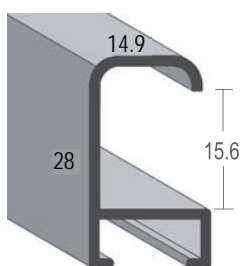

Série 471-

No article	Designation	env. largeur *mm	UE/BOX env. mètre	Prix box CHF/mètre	Baguettes CHF/mètre	No tarif
471 010 123	Brossé argent mat	14,2	60	9.90	11.00	1110
471 011 123	Brossé champagne mat	14,2	60	11.30	12.50	1130
471 012 123	Brossé or mat	14,2	60	11.30	12.50	1130
471 013 123	Brossé noir mat	14,2	60	11.30	12.50	1130
471 018 363	Chêne plaqué	14,2	60	16.10	17.90	1180
471 019 363	Wenge plaqué	14,2	60	16.10	17.90	1180
471 020 363	Noyer plaqué	14,2	60	16.10	17.90	1180
471 021 363	Acajou plaqué	14,2	60	16.10	17.90	1180
99812	Set d'échantillon Serie 471					

Série 403-

Série 422-

Série 451-

Série 404-

Série 427-

Série 462-

Série 411-

Série 428-