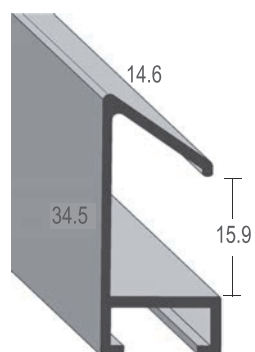

Série 451-

No article	Designation	env. largeur *mm	UE/BOX env. mètre	Prix box CHF/mètre	Baguettes CHF/mètre	No tarif
451 010 143	Brossé aux croix argent	14,6	45	11.10	12.30	1120
451 010 493	Brossé argent poli	14,6	45	11.10	12.30	1120
451 011 143	Brossé aux croix champagne	14,6	45	11.10	12.30	1120
451 011 493	Champagne brossé poli	14,6	45	11.10	12.30	1120
451 012 143	Brossé aux croix or	14,6	45	11.10	12.30	1120
451 012 493	Brossé or poli	14,6	45	11.10	12.30	1120
451 013 143	Brossé aux croix noir	14,6	45	11.10	12.30	1120
451 013 493	Brossé noir poli	14,6	45	11.10	12.30	1120
99809	Set d'échantillon Serie 451