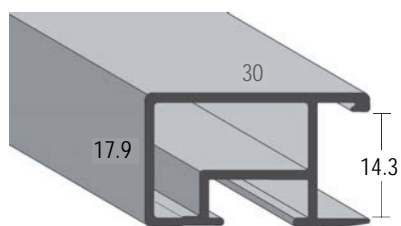

Série 469-

No article	Designation	env. largeur *mm	UE/BOX env. mètre	Prix box CHF/mètre	Baguettes CHF/mètre	No tarif
469 010 183	Brossé argent mat	30	42	11.70	13.00	1130
469 011 183	Brossé champagne mat	30	42	13.10	14.60	1150
469 012 183	Brossé or mat	30	42	13.10	14.60	1150
469 013 183	Brossé noir mat	30	42	13.10	14.60	1150
99811	Set d'échantillon Serie 469