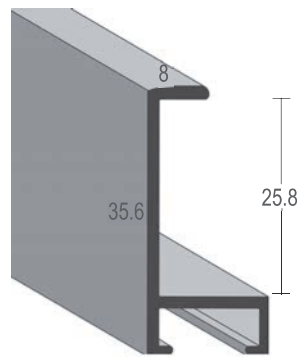

Série 422-

No article	Designation	env. largeur *mm	UE/BOX env. mètre	Prix box CHF/mètre	Baguettes CHF/mètre	No tarif
422 010 123	Brossé argent mat	8	72	9.20	10.20	1100
422 011 123	Brossé champagne mat	8	72	10.30	11.40	1110
422 012 123	Brossé or mat	8	72	10.30	11.40	1110
422 013 123	Brossé noir mat	8	72	10.30	11.40	1110
99805	Set d'échantillon Serie 422