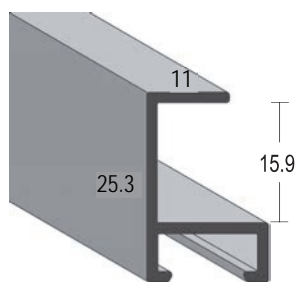

Série 450-

No article	Designation	env. largeur *mm	UE/BOX env. mètre	Prix box CHF/mètre	Baguettes CHF/mètre	No tarif
450 010 173	Brossé argent mat	11	96	8.60	9.50	1100
450 011 173	Brossé champagne mat	11	96	10.60	11.80	1120
450 012 173	Brossé or mat	11	96	10.60	11.80	1120
450 013 173	Brossé noir mat	11	96	10.60	11.80	1120
99808	Set d'échantillon Serie 450