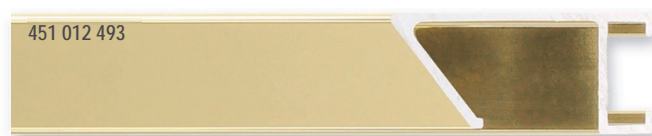

Série 451-

No article	Designation	env. largeur *mm	UE/BOX env. mètre	Prix box CHF/mètre	Baguettes CHF/mètre	No tarif
451 010 143	Brossé aux croix argent	14,6	45	11.10	12.30	1120
451 010 493	Brossé argent poli	14,6	45	11.10	12.30	1120
451 011 143	Brossé aux croix champagne	14,6	45	11.10	12.30	1120
451 011 493	Champagne brossé poli	14,6	45	11.10	12.30	1120
451 012 143	Brossé aux croix or	14,6	45	11.10	12.30	1120
451 012 493	Brossé or poli	14,6	45	11.10	12.30	1120
451 013 143	Brossé aux croix noir	14,6	45	11.10	12.30	1120
451 013 493	Brossé noir poli	14,6	45	11.10	12.30	1120
99809	Set d'échantillon Serie 451